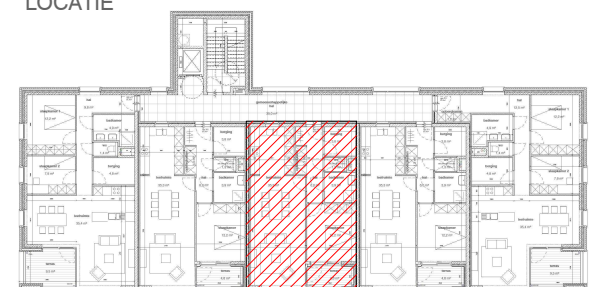

## APPARTEMENT C.2.03

Naam	Brutto opp.
Appartement	75,40m <sup>2</sup>
Terras	5,50m <sup>2</sup>

PROJECT

ARCHITECTEN

**met zicht op zee**  
architecten & ontwerpers

OPDRACHTGEVERS

LOCATIE

Niet-contractueel document  
Meubels enkel ter informatie  
Afmetingen enkel ter informatie