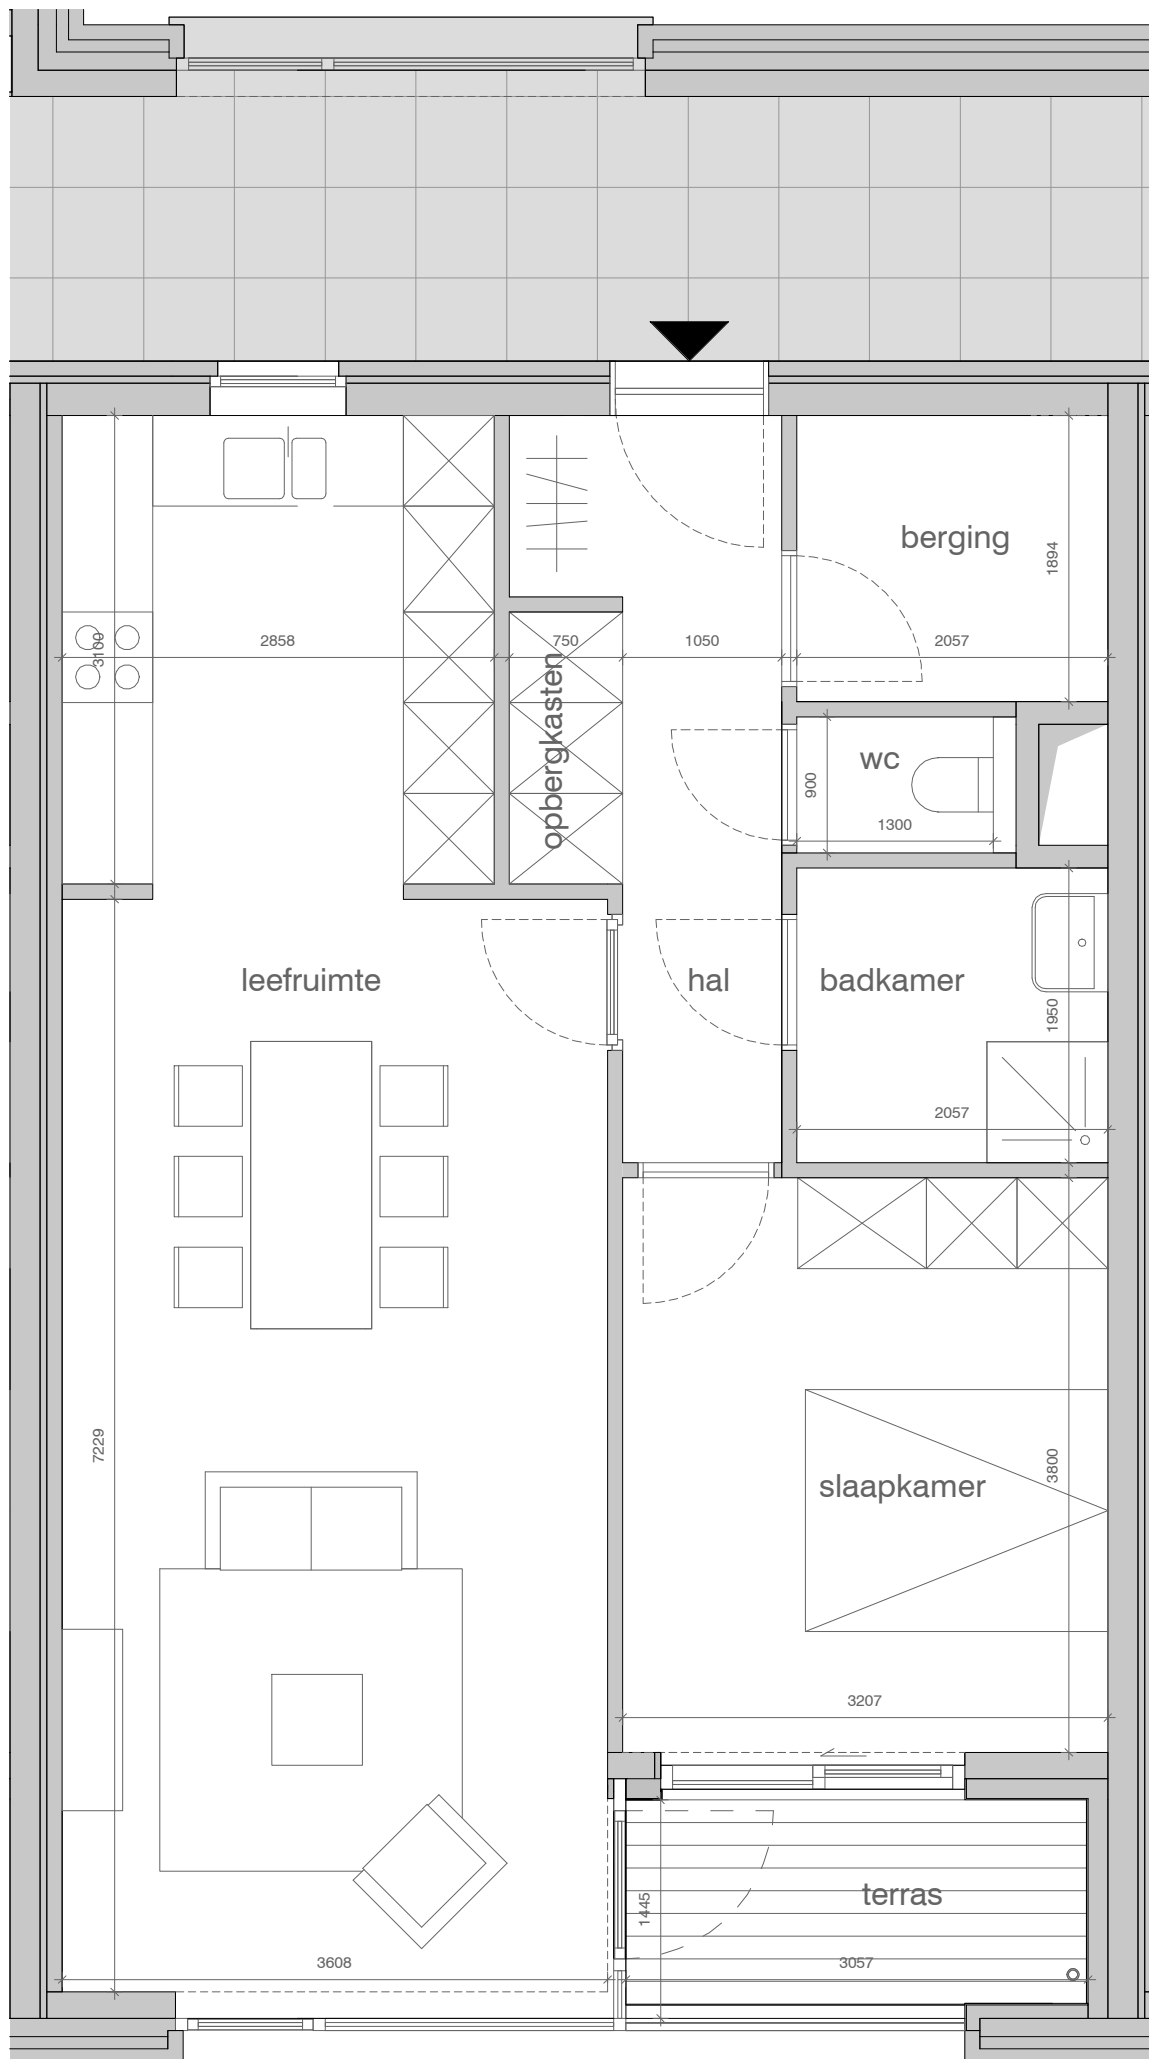

# LIER Dungalhoeff gebouw C

Lier  
Kazernedreef 4 bus 203

VERKOOPPLAN

## APPARTEMENT C.2.03

Naam	Brutto opp.
Appartement	75,40m <sup>2</sup>
Terras	5,50m <sup>2</sup>

PROJECT

ARCHITECTEN

**met zicht op zee**  
architecten & ontwerpers

OPDRACHTGEVERS

LOCATIE

Niet-contractueel document  
Meubels enkel ter informatie  
Afmetingen enkel ter informatie